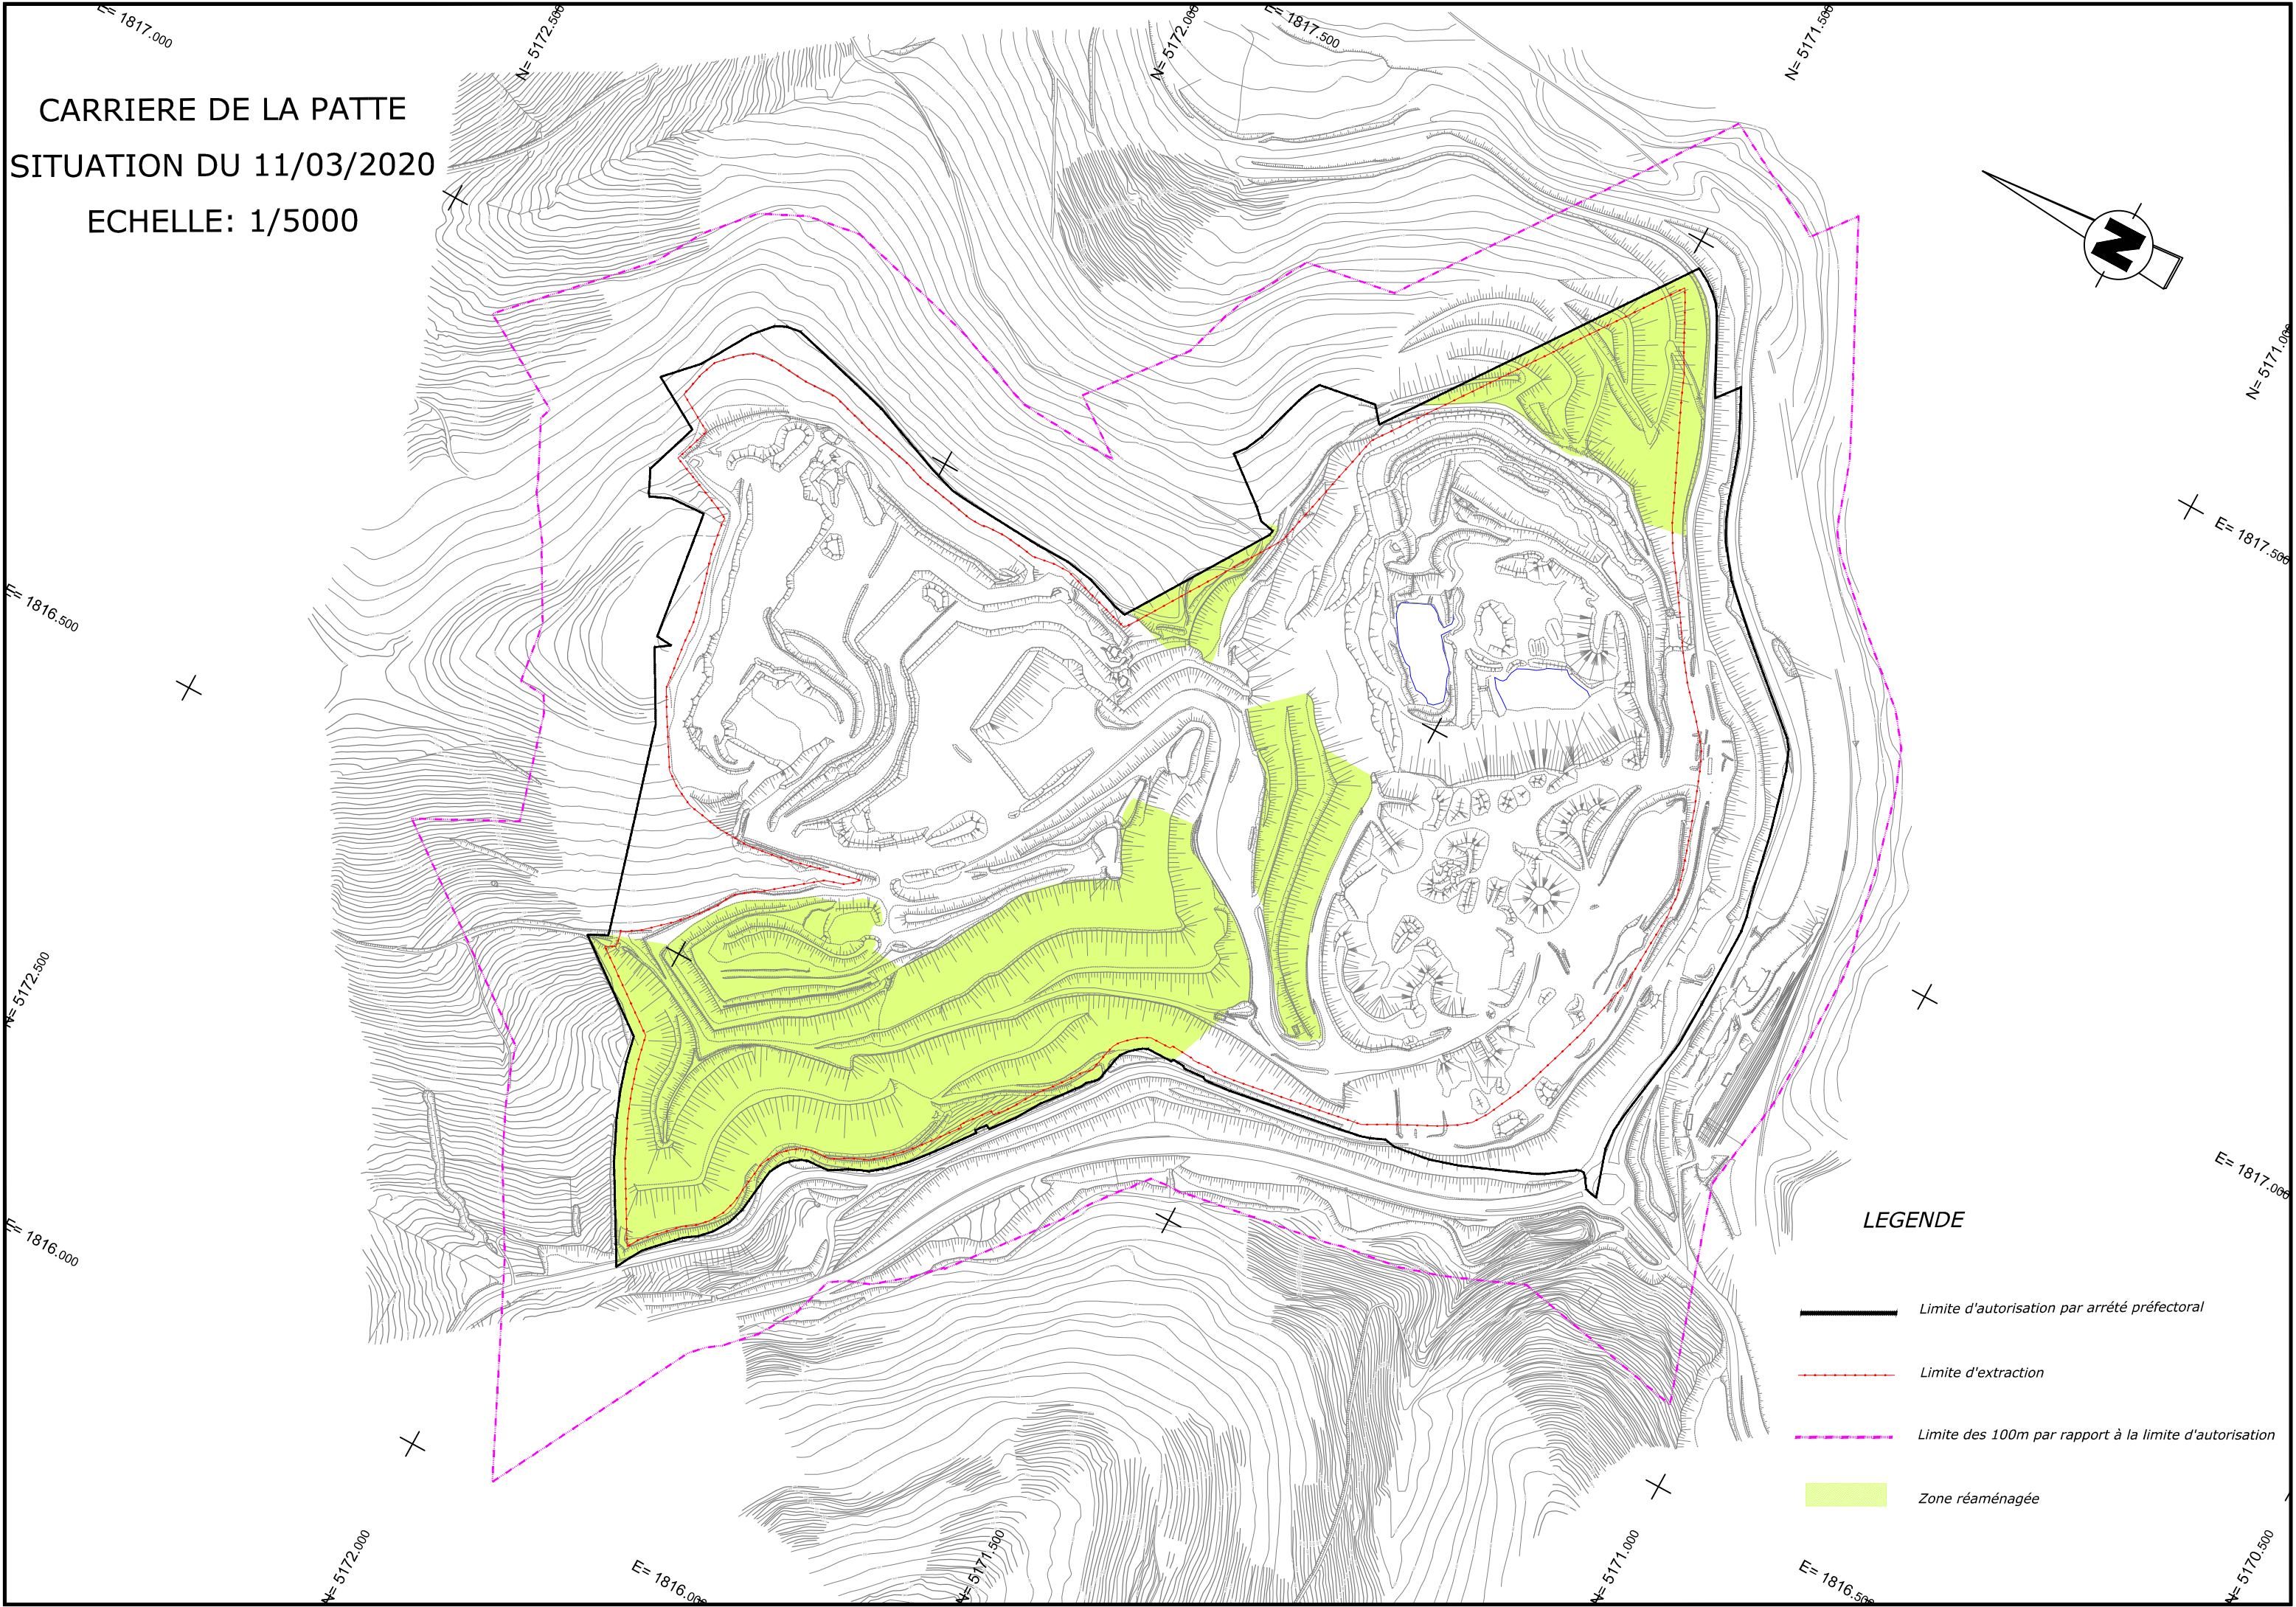

CARRIERE DE LA PATTE  
SITUATION DU 11/03/2020  
ECHELLE: 1/5000

LEGENDE

-  Limite d'autorisation par arrêté préfectoral
-  Limite d'extraction
-  Limite des 100m par rapport à la limite d'autorisation
-  Zone réaménagée